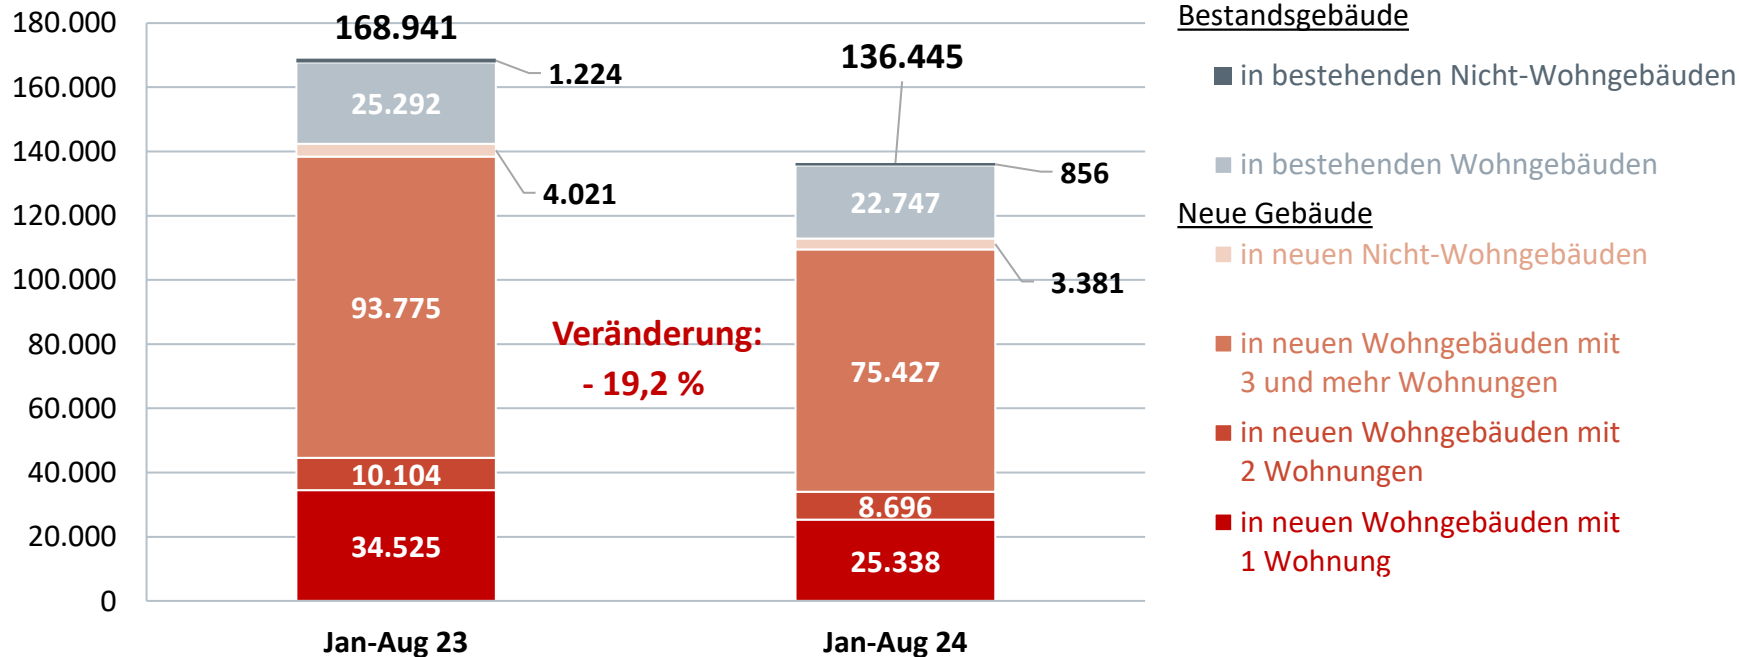

Baugenehmigungen nach Gebäudeart und Wohnungsgröße

Anzahl der zum Bau genehmigten Wohnungen* in neuen Wohn- und Nicht-Wohngebäuden sowie in Bestandsgebäuden

Quelle: Destatis; Stand 10/2024

* ohne Baumaßnahmen in neuen oder bestehenden Wohnheimen