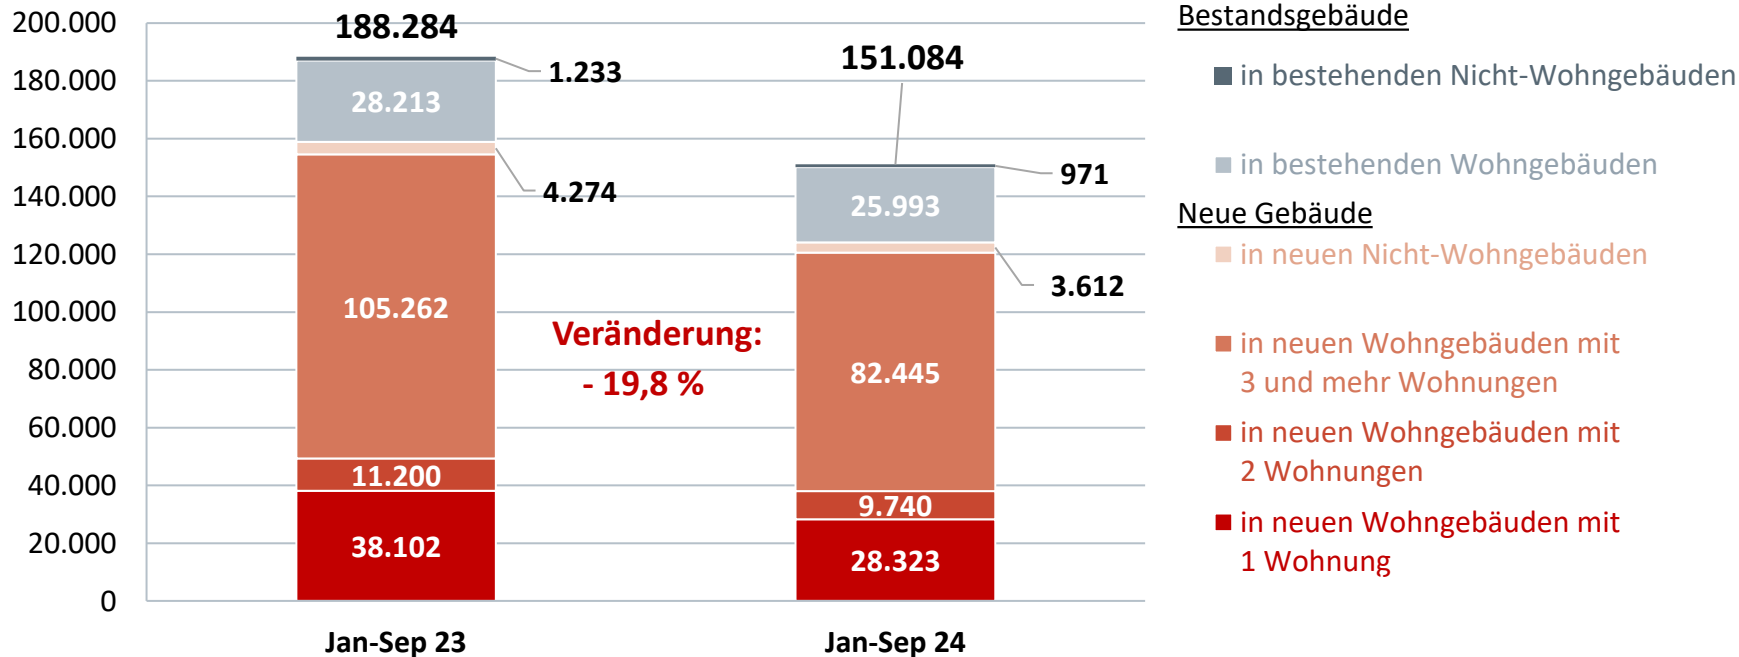

Baugenehmigungen nach Gebäudeart und Wohnungsgröße

Anzahl der zum Bau genehmigten Wohnungen* in neuen Wohn- und Nicht-Wohngebäuden sowie in Bestandsgebäuden

Quelle: Destatis; Stand 11/2024

* ohne Baumaßnahmen in neuen oder bestehenden Wohnheimen