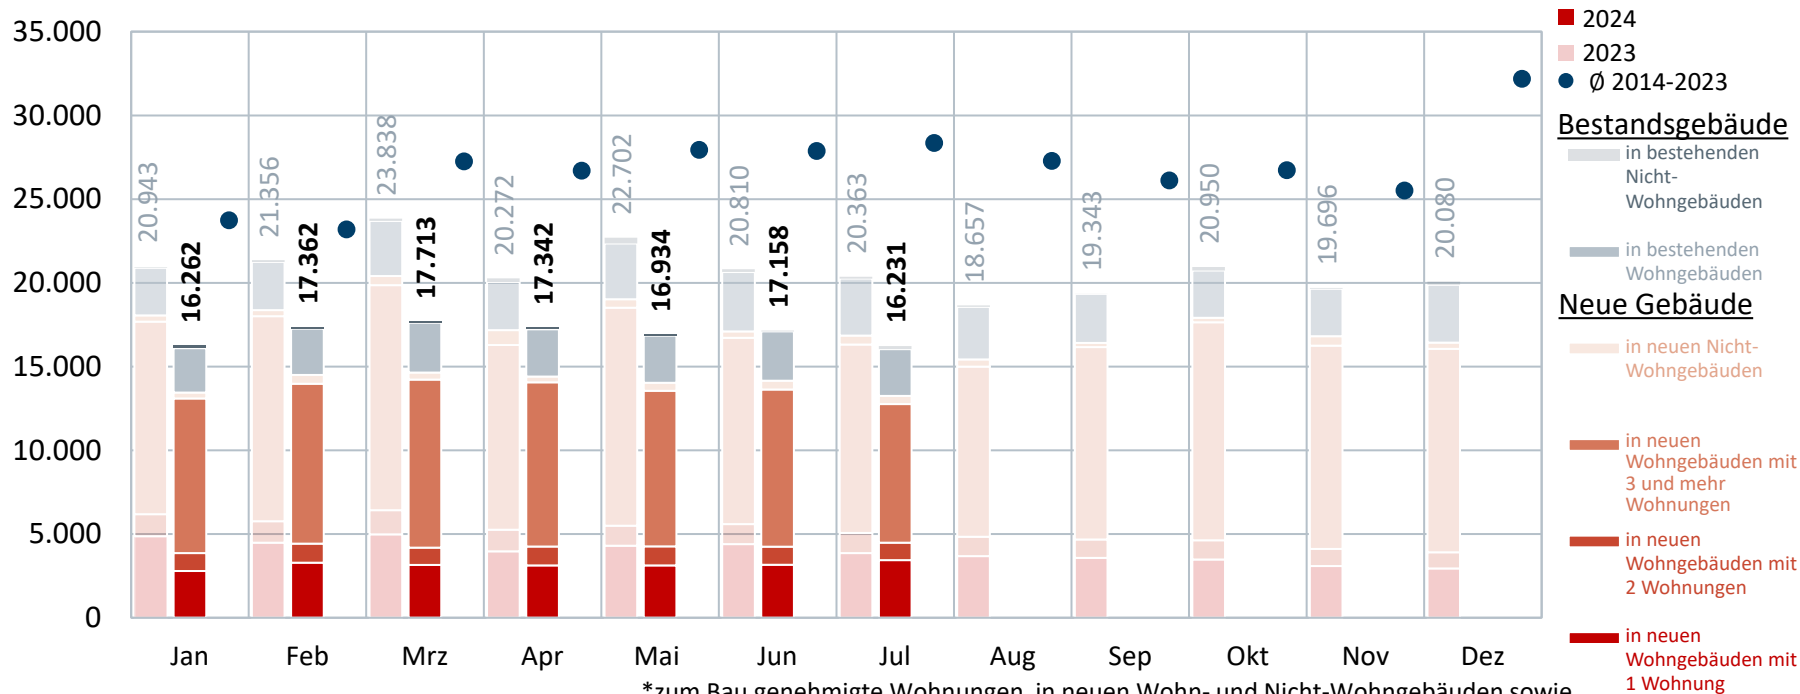

# Baugenehmigungen\* nach Gebäudeart und Wohnungsgröße

## Vergleich zum Vorjahreszeitraum

Quelle: Destatis; Stand 09/2024

\*zum Bau genehmigte Wohnungen in neuen Wohn- und Nicht-Wohngebäuden sowie in Bestandsgebäuden (ohne Baumaßnahmen in neuen oder bestehenden Wohnheimen)