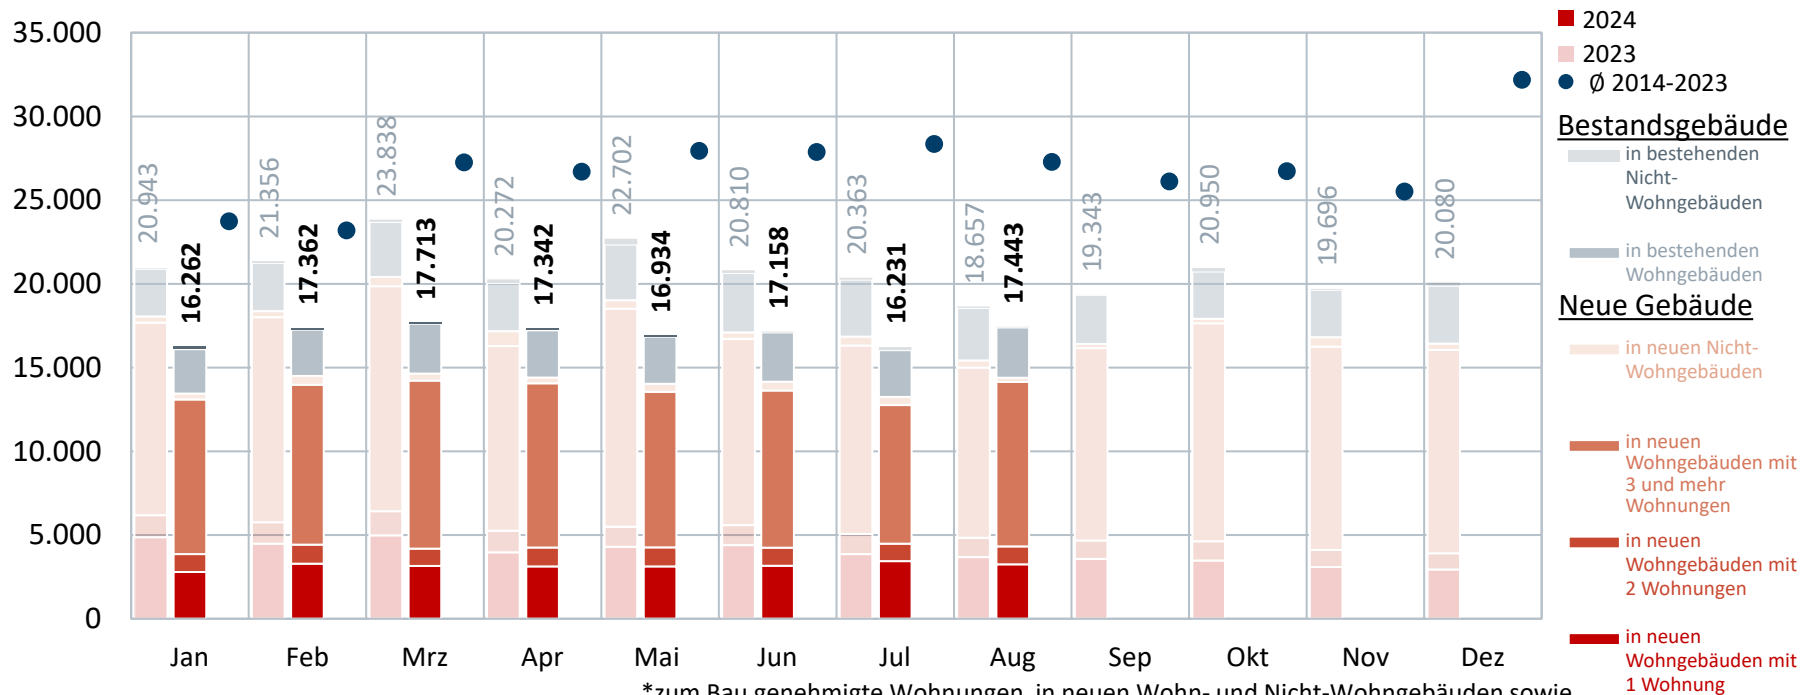

Baugenehmigungen* nach Gebäudeart und Wohnungsgröße

Vergleich zum Vorjahreszeitraum

Quelle: Destatis; Stand 10/2024

*zum Bau genehmigte Wohnungen in neuen Wohn- und Nicht-Wohngebäuden sowie in Bestandsgebäuden (ohne Baumaßnahmen in neuen oder bestehenden Wohnheimen)