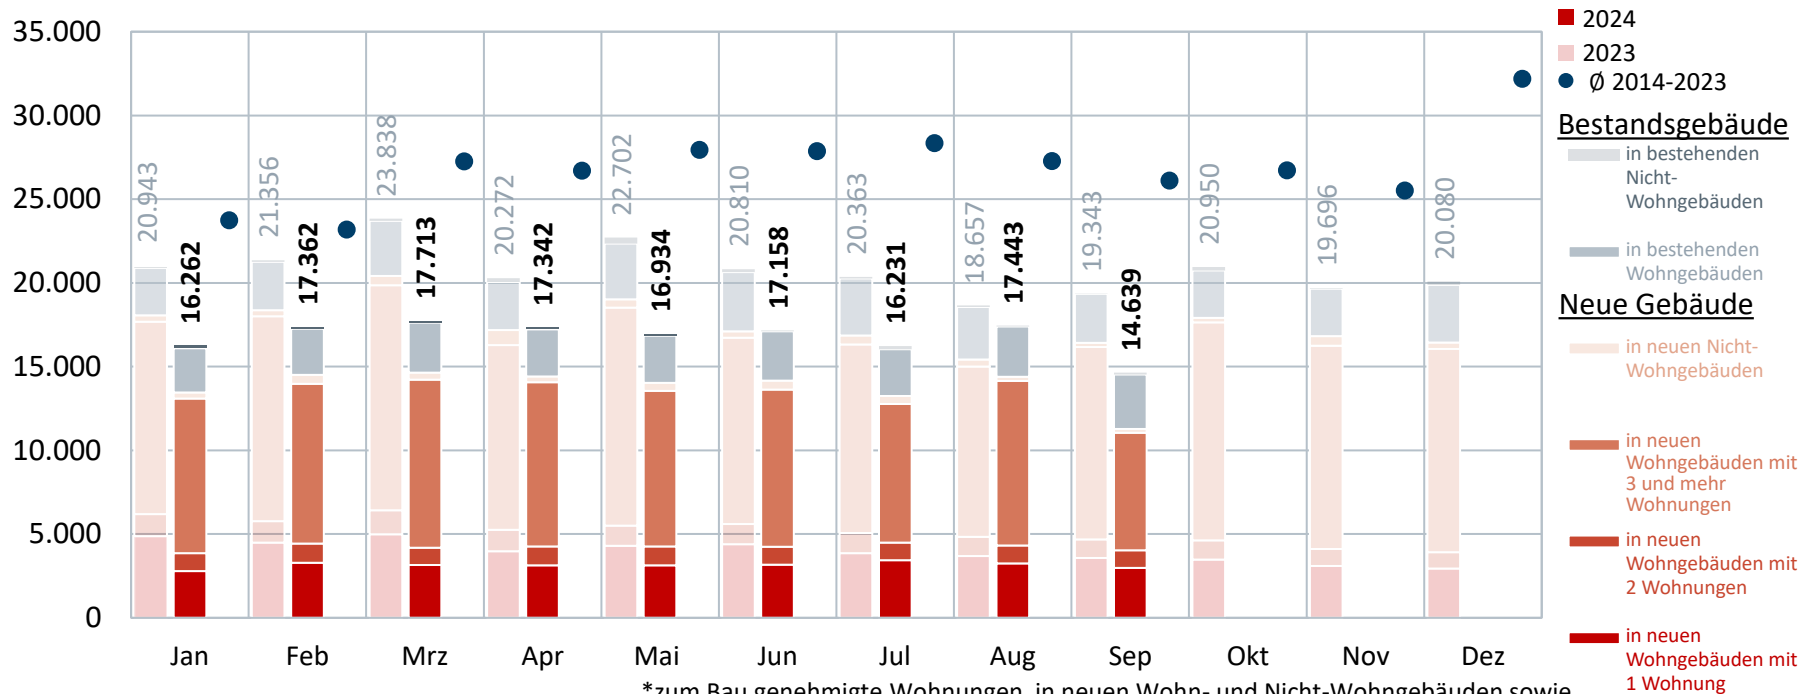

Baugenehmigungen* nach Gebäudeart und Wohnungsgröße

Vergleich zum Vorjahreszeitraum

Quelle: Destatis; Stand 11/2024

*zum Bau genehmigte Wohnungen in neuen Wohn- und Nicht-Wohngebäuden sowie in Bestandsgebäuden (ohne Baumaßnahmen in neuen oder bestehenden Wohnheimen)