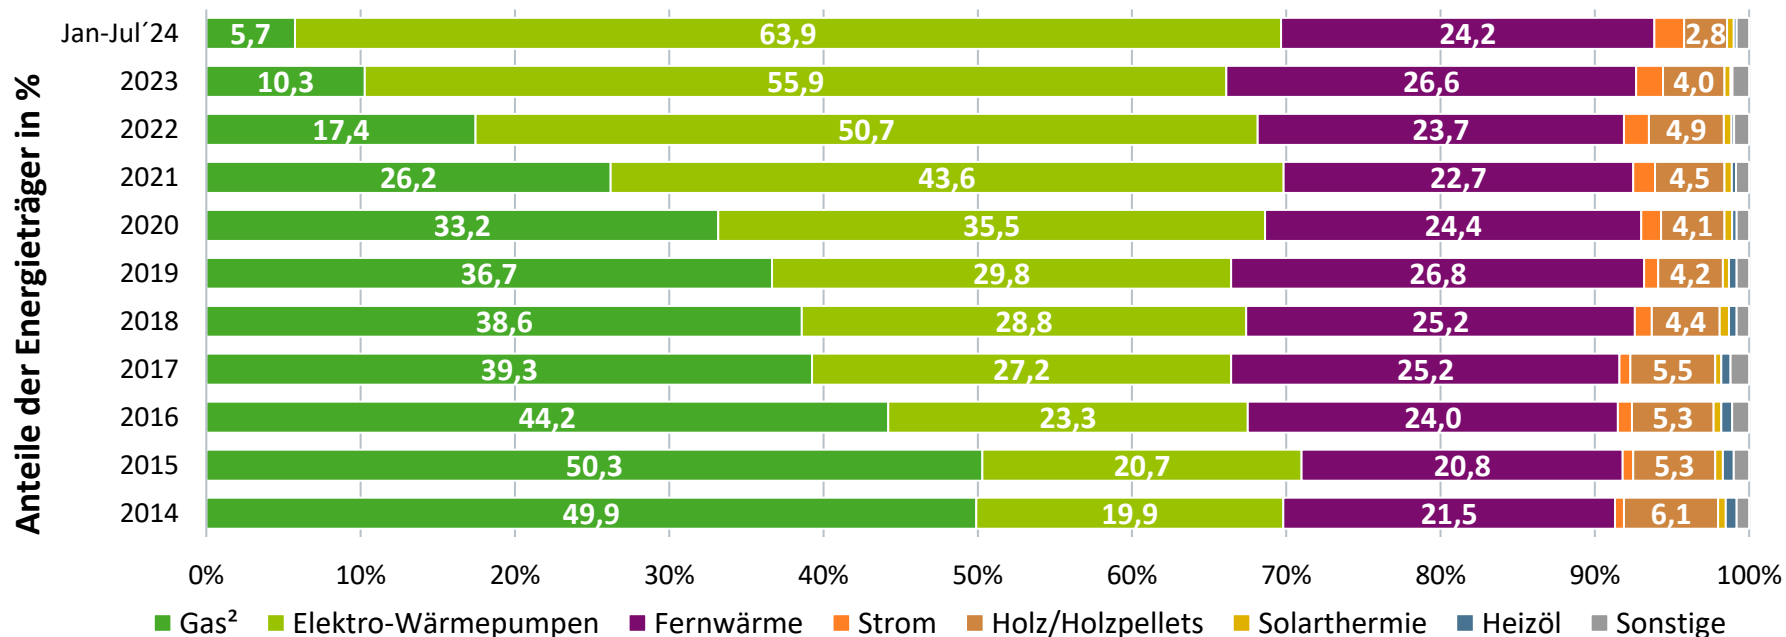

Entwicklung der Beheizungsstruktur im Wohnungsneubau¹: Baugenehmigungen 10-Jahre-Rückblick bis heute

¹ zum Bau genehmigte neue Wohnungen; primäre Heizenergie;

² einschließlich Biomethan