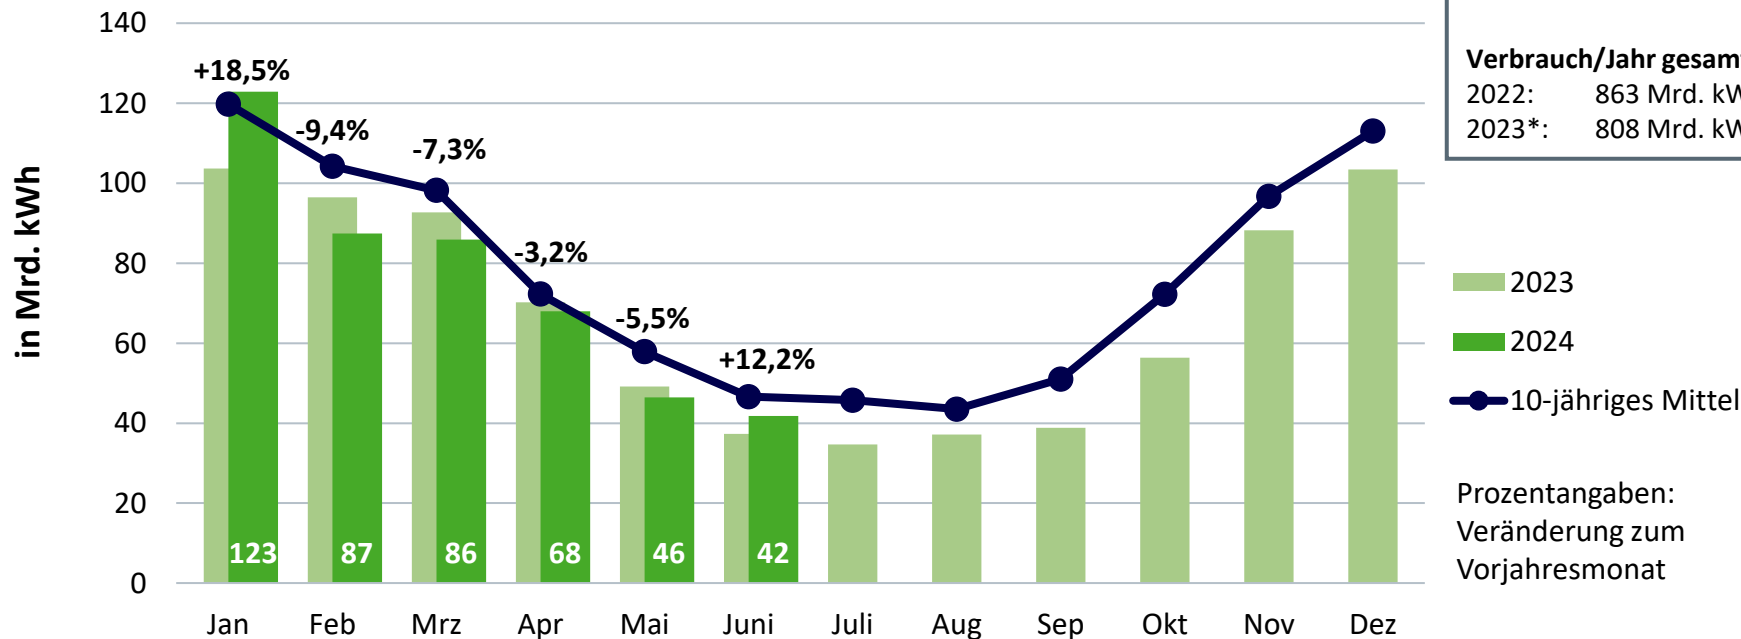

# Monatlicher Erdgasverbrauch in Deutschland

2024 bisher: 453 Mrd. kWh\* (Veränderung zum Vorjahreszeitraum: +0,7 %)

**Kumuliert bisher:**

2022 : 503 Mrd. kWh

2023\*: 450 Mrd. kWh

2024\*: 453 Mrd. kWh

**Verbrauch/Jahr gesamt:**

2022: 863 Mrd. kWh

2023\*: 808 Mrd. kWh

■ 2023

■ 2024

● 10-jähriges Mittel

Prozentangaben:  
Veränderung zum  
Vorjahresmonat