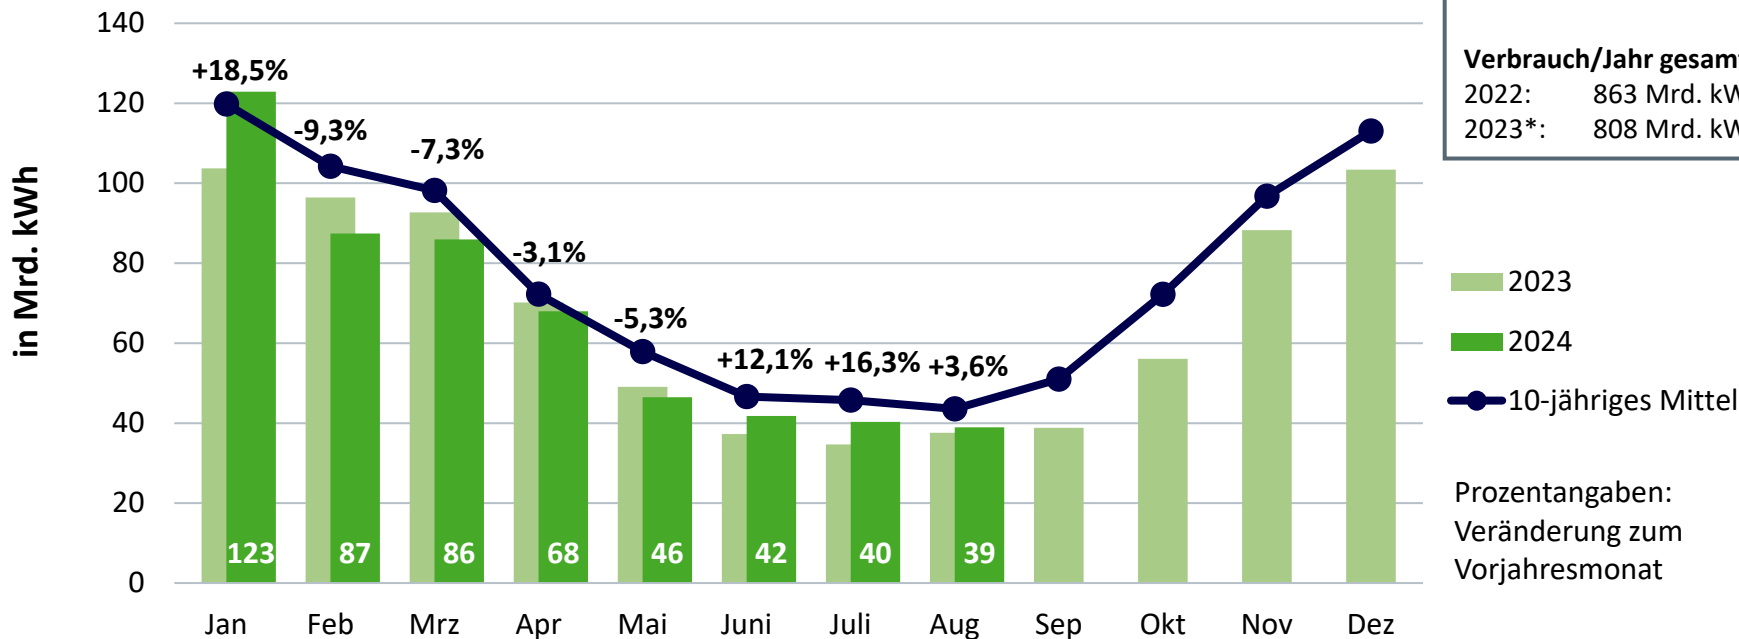

# Monatlicher Erdgasverbrauch in Deutschland

2024 bisher: 532 Mrd. kWh\* (Veränderung zum Vorjahreszeitraum: +1,9 %)

**Kumuliert bisher:**

2022 : 578 Mrd. kWh

2023\*: 522 Mrd. kWh

2024\*: 532 Mrd. kWh

**Verbrauch/Jahr gesamt:**

2022: 863 Mrd. kWh

2023\*: 808 Mrd. kWh

- 2023
- 2024
- 10-jähriges Mittel

Prozentangaben:  
Veränderung zum  
Vorjahresmonat